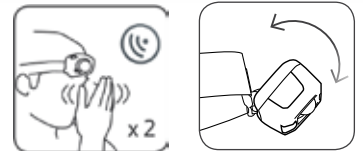

HEAD LITE A

Stirnlampe mit Batterien und Sensorsystem

Bei fast jeder Arbeitsaufgabe ist es praktisch für ein effizientes Arbeiten beide Hände frei zu haben. Die HEAD LITE A Stirnlampe wurde so entwickelt, dass sie diese notwendige und nützliche Arbeitsbeleuchtung leistet. HEAD LITE A ist kompakt gebaut, bequem zu tragen und das Schutzpolster verhindert Abdrücke auf der Stirn. Schon nach wenigen Minuten haben Sie vergessen, dass Sie eine Stirnlampe tragen. HEAD LITE A ist einfach zu bedienen und für alle möglichen Arbeitsaufgaben einsetzbar. Wasserdicht, IP54.

// Neue aktualisierte Version

Gegenüber dem vorigen Modell wurde die HEAD LITE A mit der hocheffizienten COB-LED-Technologie für superhelle Ausleuchtung des Arbeitsplatzes versehen. Die Leuchte wurde auch mit einer stufenlosen Dimmfunktion von 10 % bis 100 % aufgewertet, so dass die Lichtleistung für die jeweilige Arbeitsaufgabe eingestellt werden kann.

// Flexible Positionierung

Die Lampen lassen sich für den optimalen Beleuchtungswinkel leicht kippen.

// Berührungsloses Ein-/Aus-Sensorsystem

HEAD LITE A ist mit einem Sensorsystem versehen, womit die Leuchte sich einfach durch eine Handbewegung vor der Lampe ein- und ausschalten lässt. Damit können Sie sogar mit dicken und verschmutzten Handschuhen die Lampe berührungslos ein- und ausschalten. Die Handbewegung muss zweimal ausgeführt werden, um unbeabsichtigtes Einschalten zu verhindern. Auch wenn Sie die Betriebsdauer verlängern möchten ist es bequem, dass die Leuchte einfach auszuschalten ist. Oder Sie vermeiden durch schnelles Ausschalten Ihre Kollegen in der Nähe zu blenden.